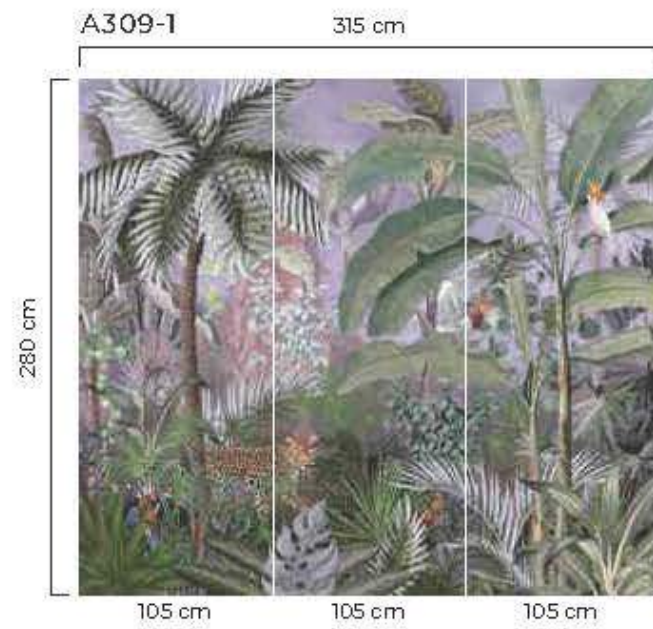

*Tavsiye edilen ebat (525x280cm)
***Recommended size**
 *Рекомендуемый размер
 *مقترح الحجم
 *Tamaño recomendado

*İstenilen ebatta duvarınıza uygun özel üretim yapılabilmektedir
***All the mural sizes can be customized according to your request**
 *Возможно производить индивидуальный размер
 *نمونه های مختلف را می توان در اندازه های مختلف تولید کرد
 *Todos los tamaños de los murales pueden ser personalizados de acuerdo a su solicitud

A309-3

A309-1

A309-2

A309-3

*Tavsiye edilen ebat (315x280cm)

*Recommended size

*Рекомендуемый размер

*توصیه شده سایز