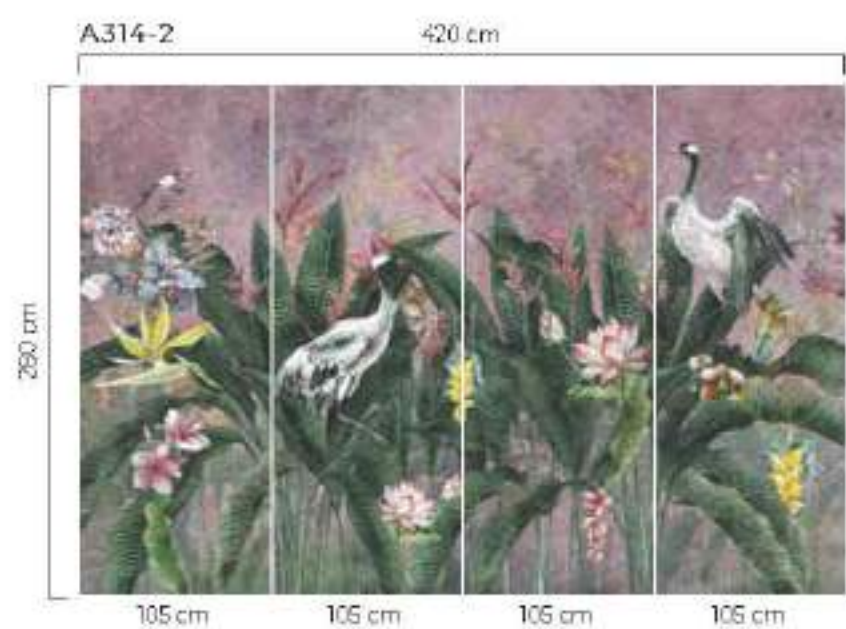

A313-2

A313-1

A313-2

A313-3

*Tavsiye edilen ebat (525x280cm)
***Recommended size**
 *Рекомендуемый размер
 *مقاسه پیشنهادی
 *Tamaño recomendado.

*İstenilen ebatta duvarınıza uygun özel üretim yapılabilmektedir
***All the mural sizes can be customized according to your request**
 *Возможно производить индивидуальный размер
 *بمقاسه دلخواه تولید می شود
 *Todos los tamaños de los murales pueden ser personalizados de acuerdo a su solicitud.

A314-2

A314-1

A314-2

A314-3

*Tavsiye edilen ebat (420x280cm)

***Recommended size**

*Рекомендуемый размер

*توصیه شده سایز

*Tavsiye edilen ebat (525x280cm)
***Recommended size**
 *Рекомендуемый размер
 *مقترح الحجم
 *Tamaño recomendado

*İstenilen ebatta duvarınıza uygun özel üretim yapılabilmektedir
***All the mural sizes can be customized according to your request**
 *Возможно производить индивидуальный размер
 *نمونه های مختلف را می توان در اندازه های مختلف تولید کرد
 *Todos los tamaños de los murales pueden ser personalizados de acuerdo a su solicitud