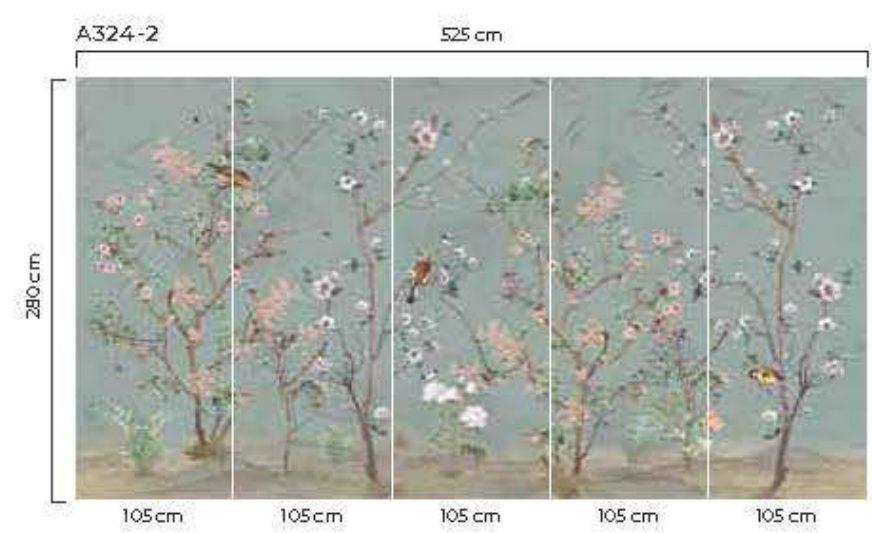

Poster

A324-3

Poster

*Tavsiye edilen ebat (525x280cm)
 *Recommended size
 *Рекомендуемый размер
 *مراعاة حجم، جودتكم
 *Tamaño recomendado

*İstenilen ebatta duvarınıza uygun özel üretim yapılabilmektedir
 *All the mural sizes can be customized according to your request
 *Возможно производить индивидуальный размер
 *تم تصميمها خاصة لتتناسب مع جدرانكم
 *Todos los tamaños de los murales pueden ser personalizados de acuerdo a su solicitud