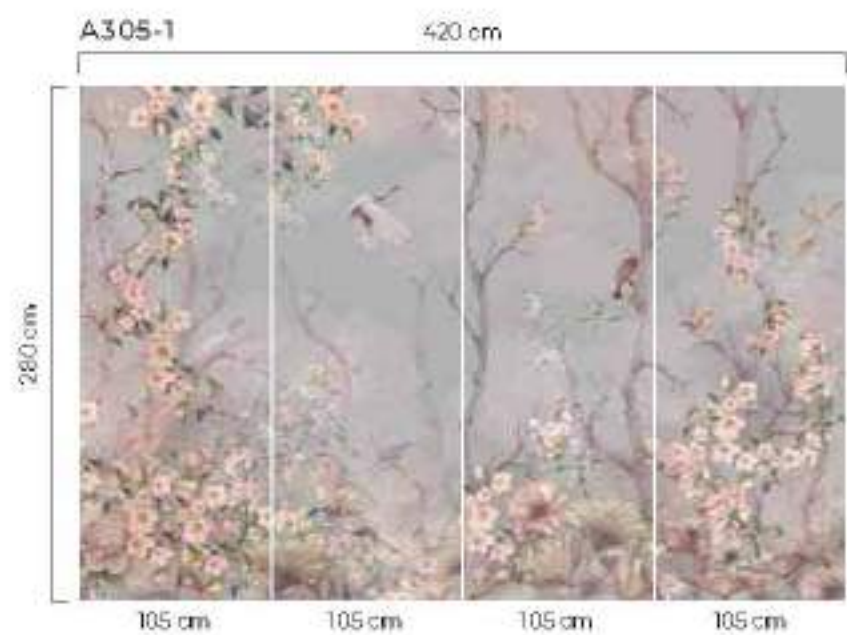

AMA
ZON

Poster

A305-2

A305-3

*Tavsiye edilen ebat (420x280cm)

***Recommended size**

*Рекомендуемый размер

*مقاسه موصى بها