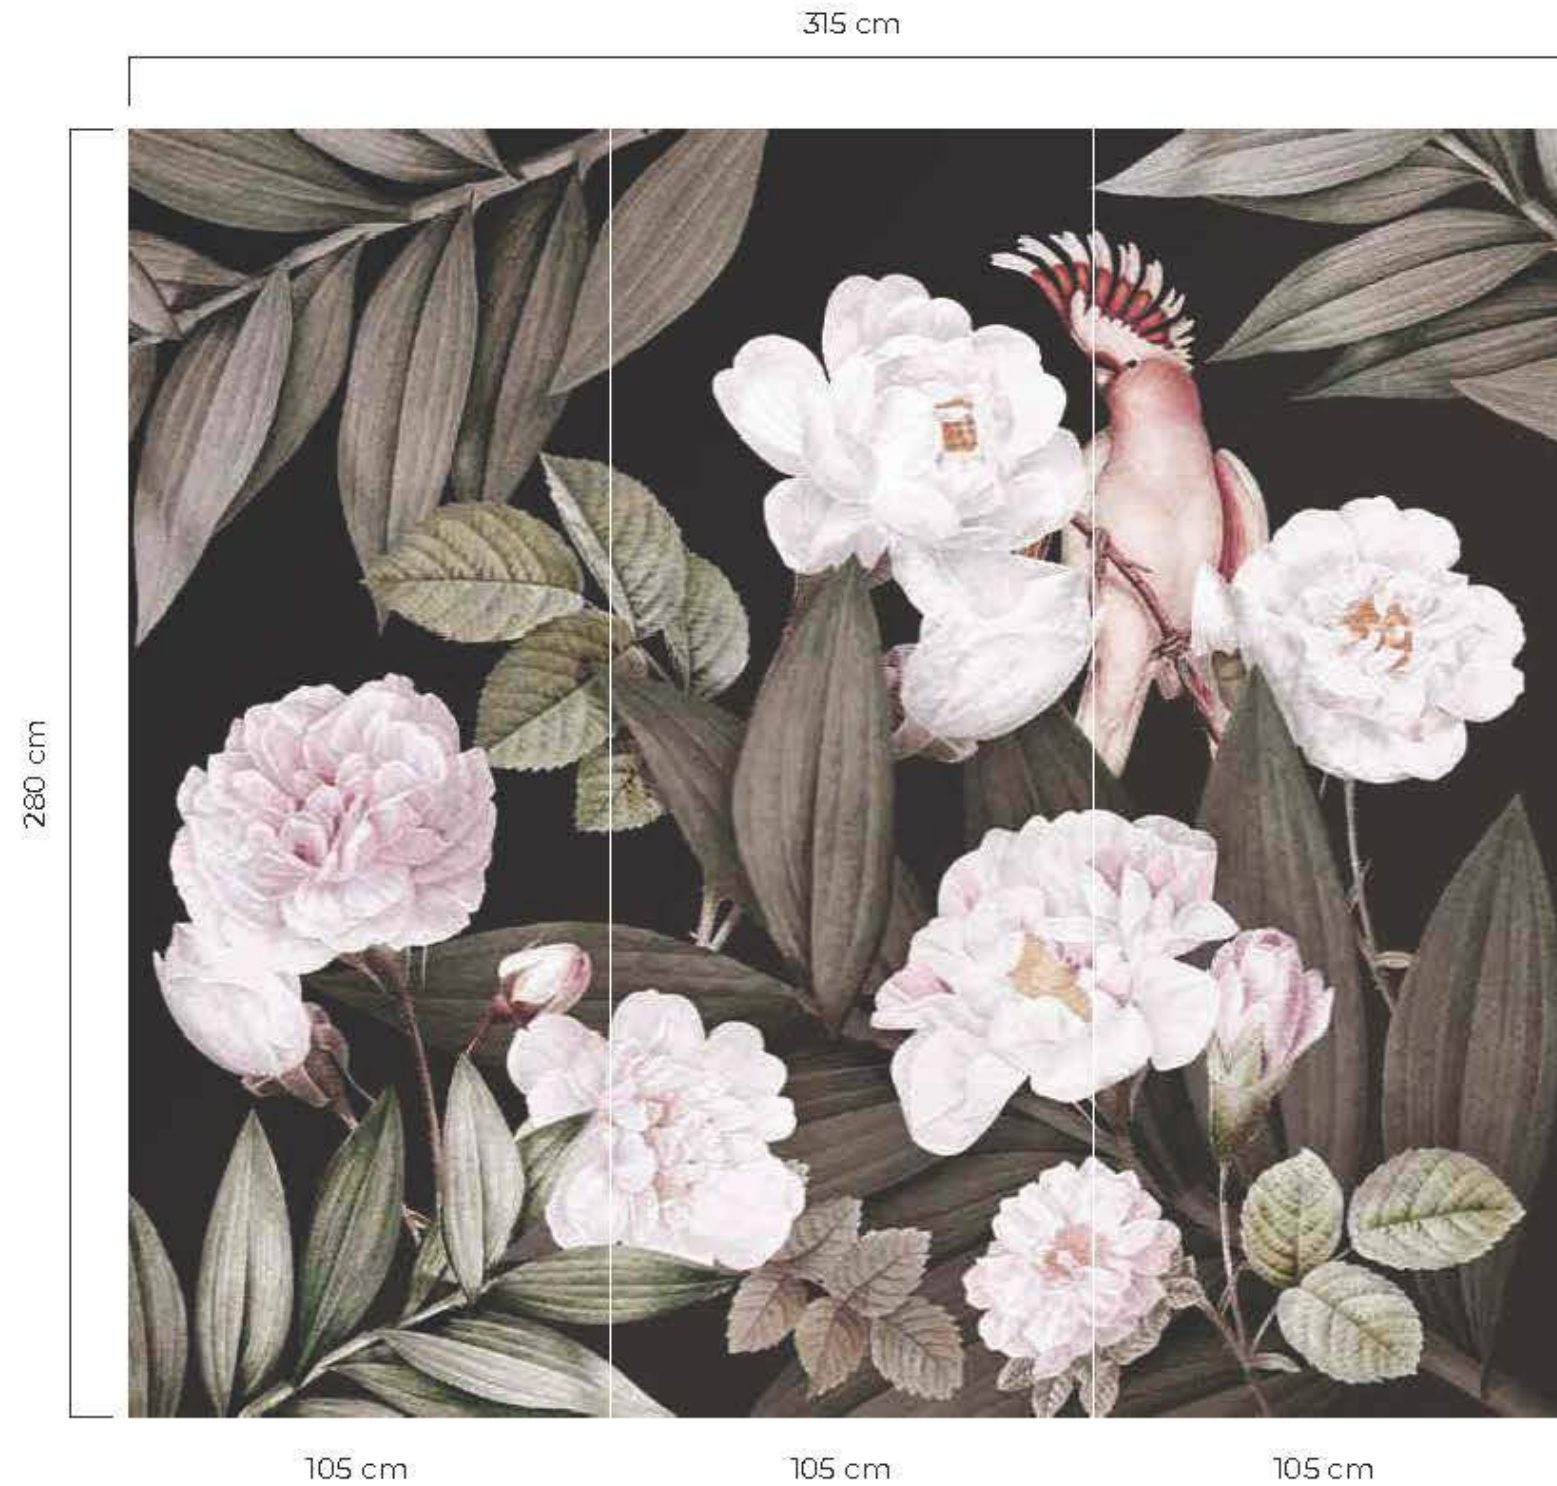

*بمقاسمك الخاصة كما تفضل

*Puede seleccionar cualquiera de las texturas que están en la página final

A316-3

A316-1

A316-2

A316-3

*Tavsiye edilen ebat (315x280cm)

*Recommended size