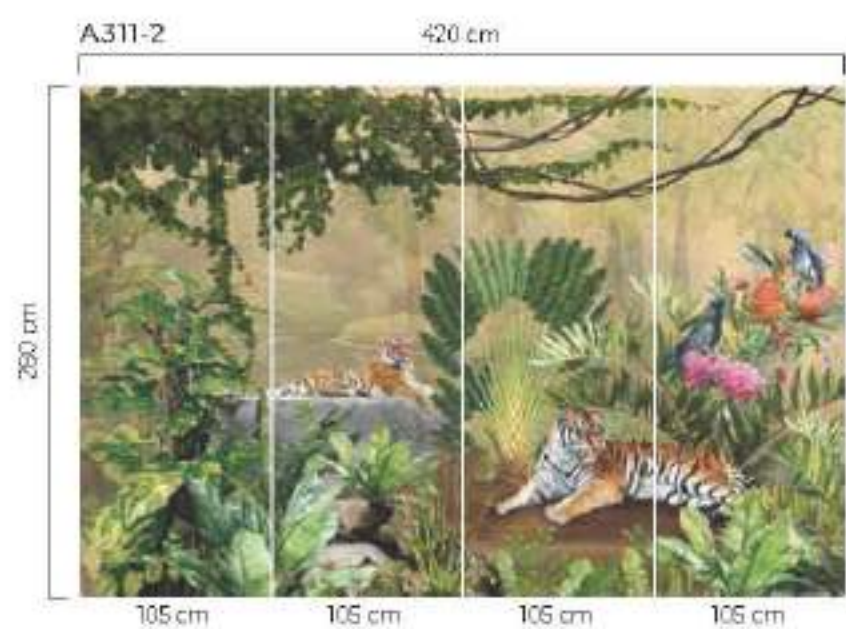

*دکمه های مختلف را می توانید از صفحه آخر انتخاب کنید

*Puede seleccionar cualquiera de las texturas que están en la página final

A311-1

A311-1

A311-2

A311-3

*Tavsiye edilen ebat (420x280cm)

***Recommended size**