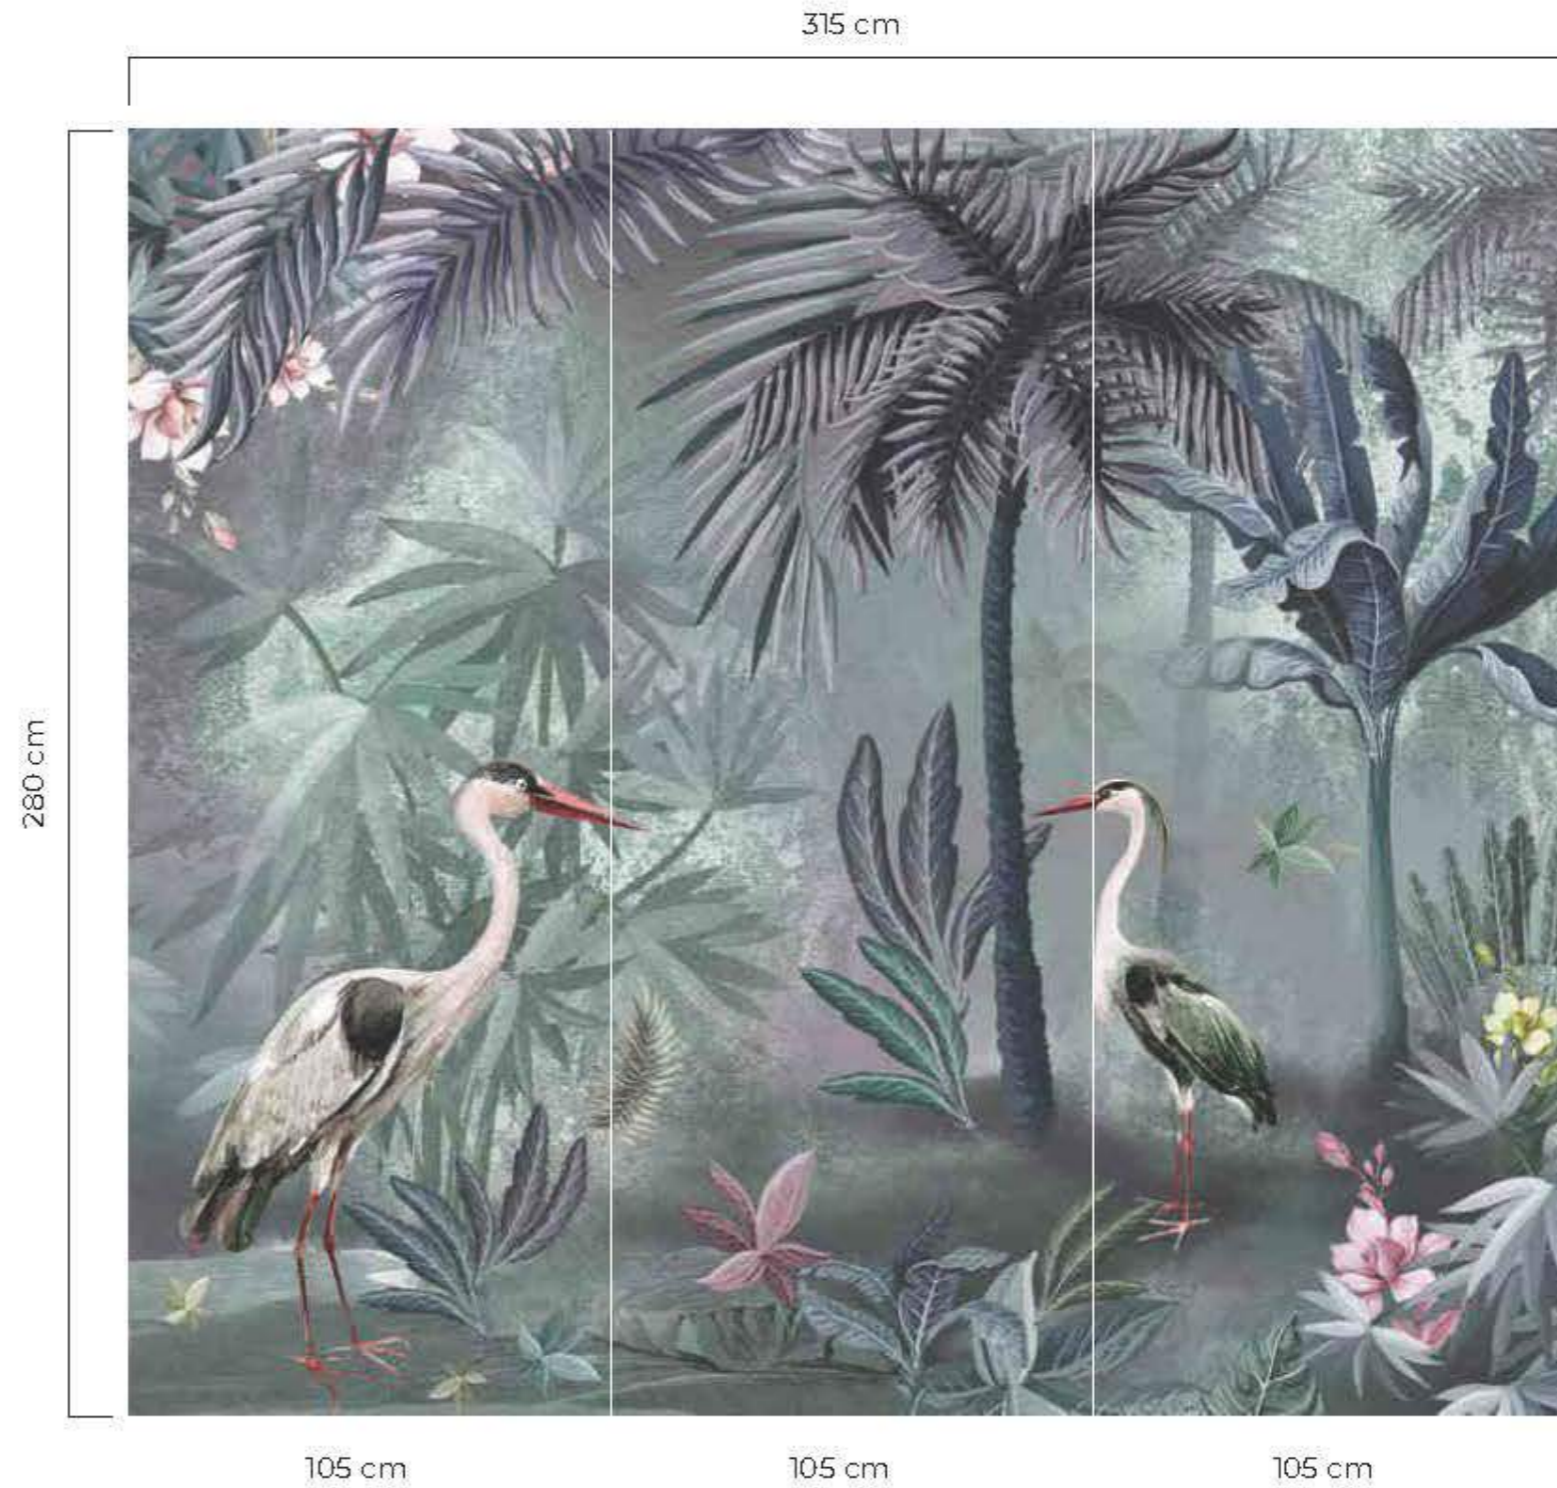

*Tavsiye edilen ebat (315x280cm)

*Recommended size

*Рекомендуемый размер

*توصیه شده سایز

*Tamaño recomendado

*İstenilen ebatta duvarınıza uygun özel üretim yapılabilmektedir

*All the mural sizes can be customized according to your request

*Возможно производить индивидуальный размер

*نمونه های دلخواه را می توان در اندازه های سفارشی تولید کرد

*Todos los tamaños de los murales pueden ser personalizados de acuerdo a su solicitud

*Son sayfada ki dokulardan herhangi birini seçebilirsiniz

*You can select any of textures from the end page

*На последней странице вы можете выбрать текстуру

*شما می توانید هر یک از طرح های موجود را انتخاب کنید

*Puede seleccionar cualquiera de las texturas que están en la página final