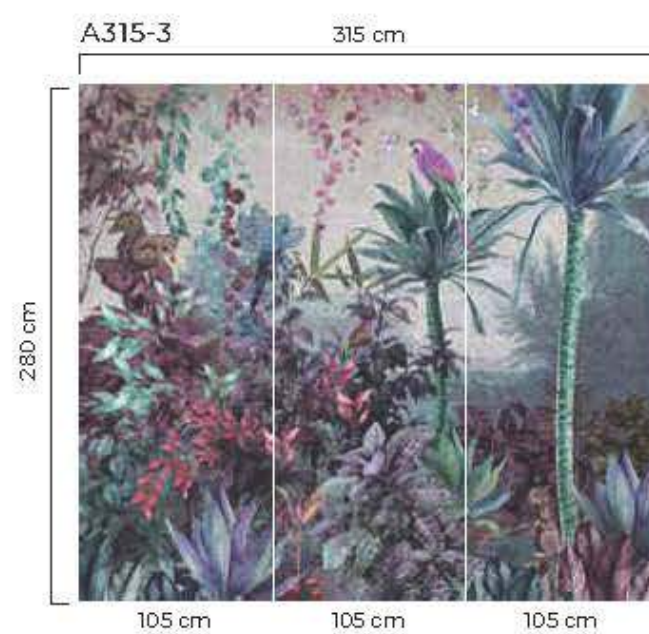

A315-2

A315-1

A315-2

A315-3

*Tavsiye edilen ebat (315x280cm)
***Recommended size**
 *Рекомендуемый размер
 *توصیه شده سایز
 *Tamaño recomendado

*İstenilen ebatla duvarınıza uygun özel üretim yapılabilmektedir
***All the mural sizes can be customized according to your request.**
 *Возможно производить индивидуальный размер
 *نم رنگم کما چاکنز کاسر اوی کما بکس ح بکمال
 *Todos los tamaños de los murales pueden ser personalizados de acuerdo a su solicitud