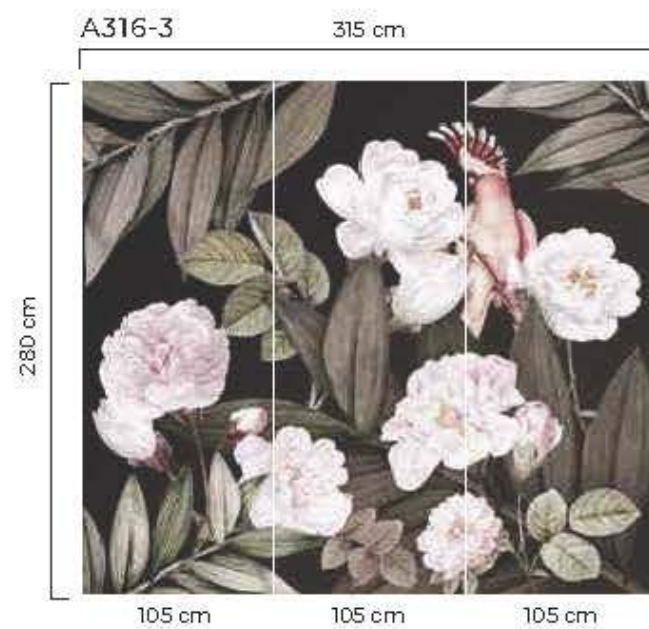

*بمقاسمك الخاصة كما تفضل

*Puede seleccionar cualquiera de las texturas que están en la página final

A316-3

A316-1

A316-2

A316-3

*Tavsiye edilen ebat (315x280cm)

*Recommended size