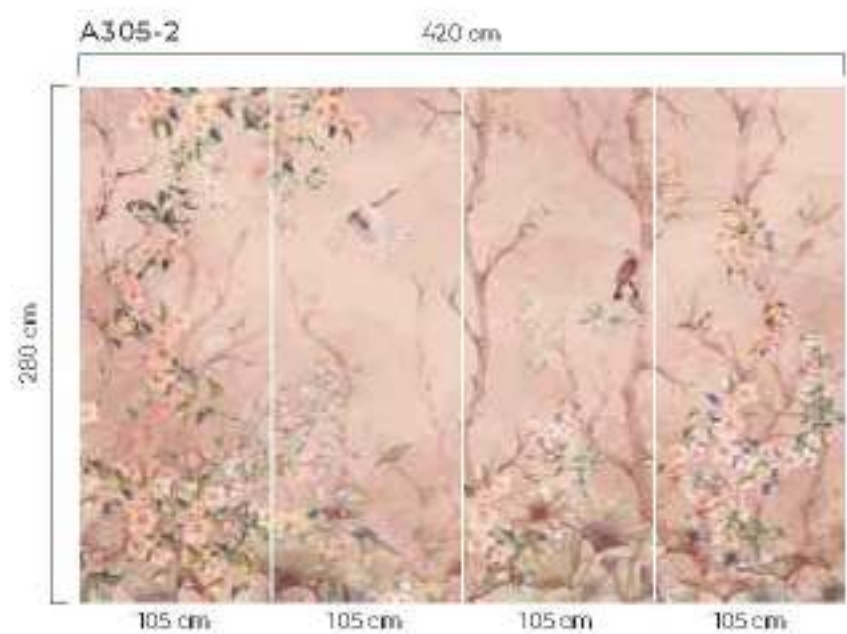

AMA
ZON

Poster

A305-2

A305-3

*Tavsiye edilen ebat (420x280cm)

***Recommended size**

*Рекомендуемый размер

*مقاسه موصى بها