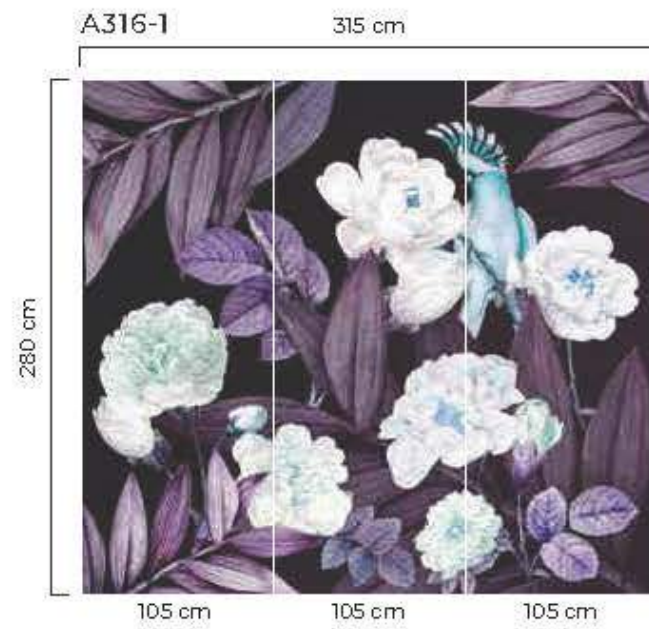

*بمقاسمك الخاصة كما تفضل

*Puede seleccionar cualquiera de las texturas que están en la página final

A316-3

A316-1

A316-2

A316-3

*Tavsiye edilen ebat (315x280cm)

*Recommended size