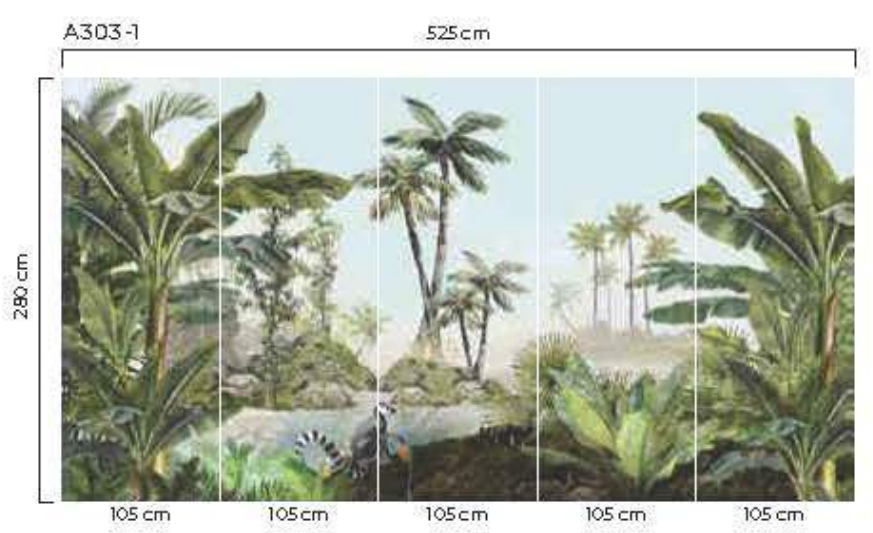

A303-1

A303-1

A303-2

A303-3

*Tavsiye edilen ebat (525x280cm)
 *Recommended size
 *Рекомендуемый размер
 *مقاس مقترح
 *Tamaño recomendado

*Istenilen ebatta duvarınıza uygun özel üretim yapılabilmektedir
 *All the mural sizes can be customized according to your request
 *Возможно производить индивидуальный размер
 *نمونه مقاس خاص بر اساس درخواست شما قابل تولید است
 *Todos los tamaños de los murales pueden ser personalizados de acuerdo a su solicitud