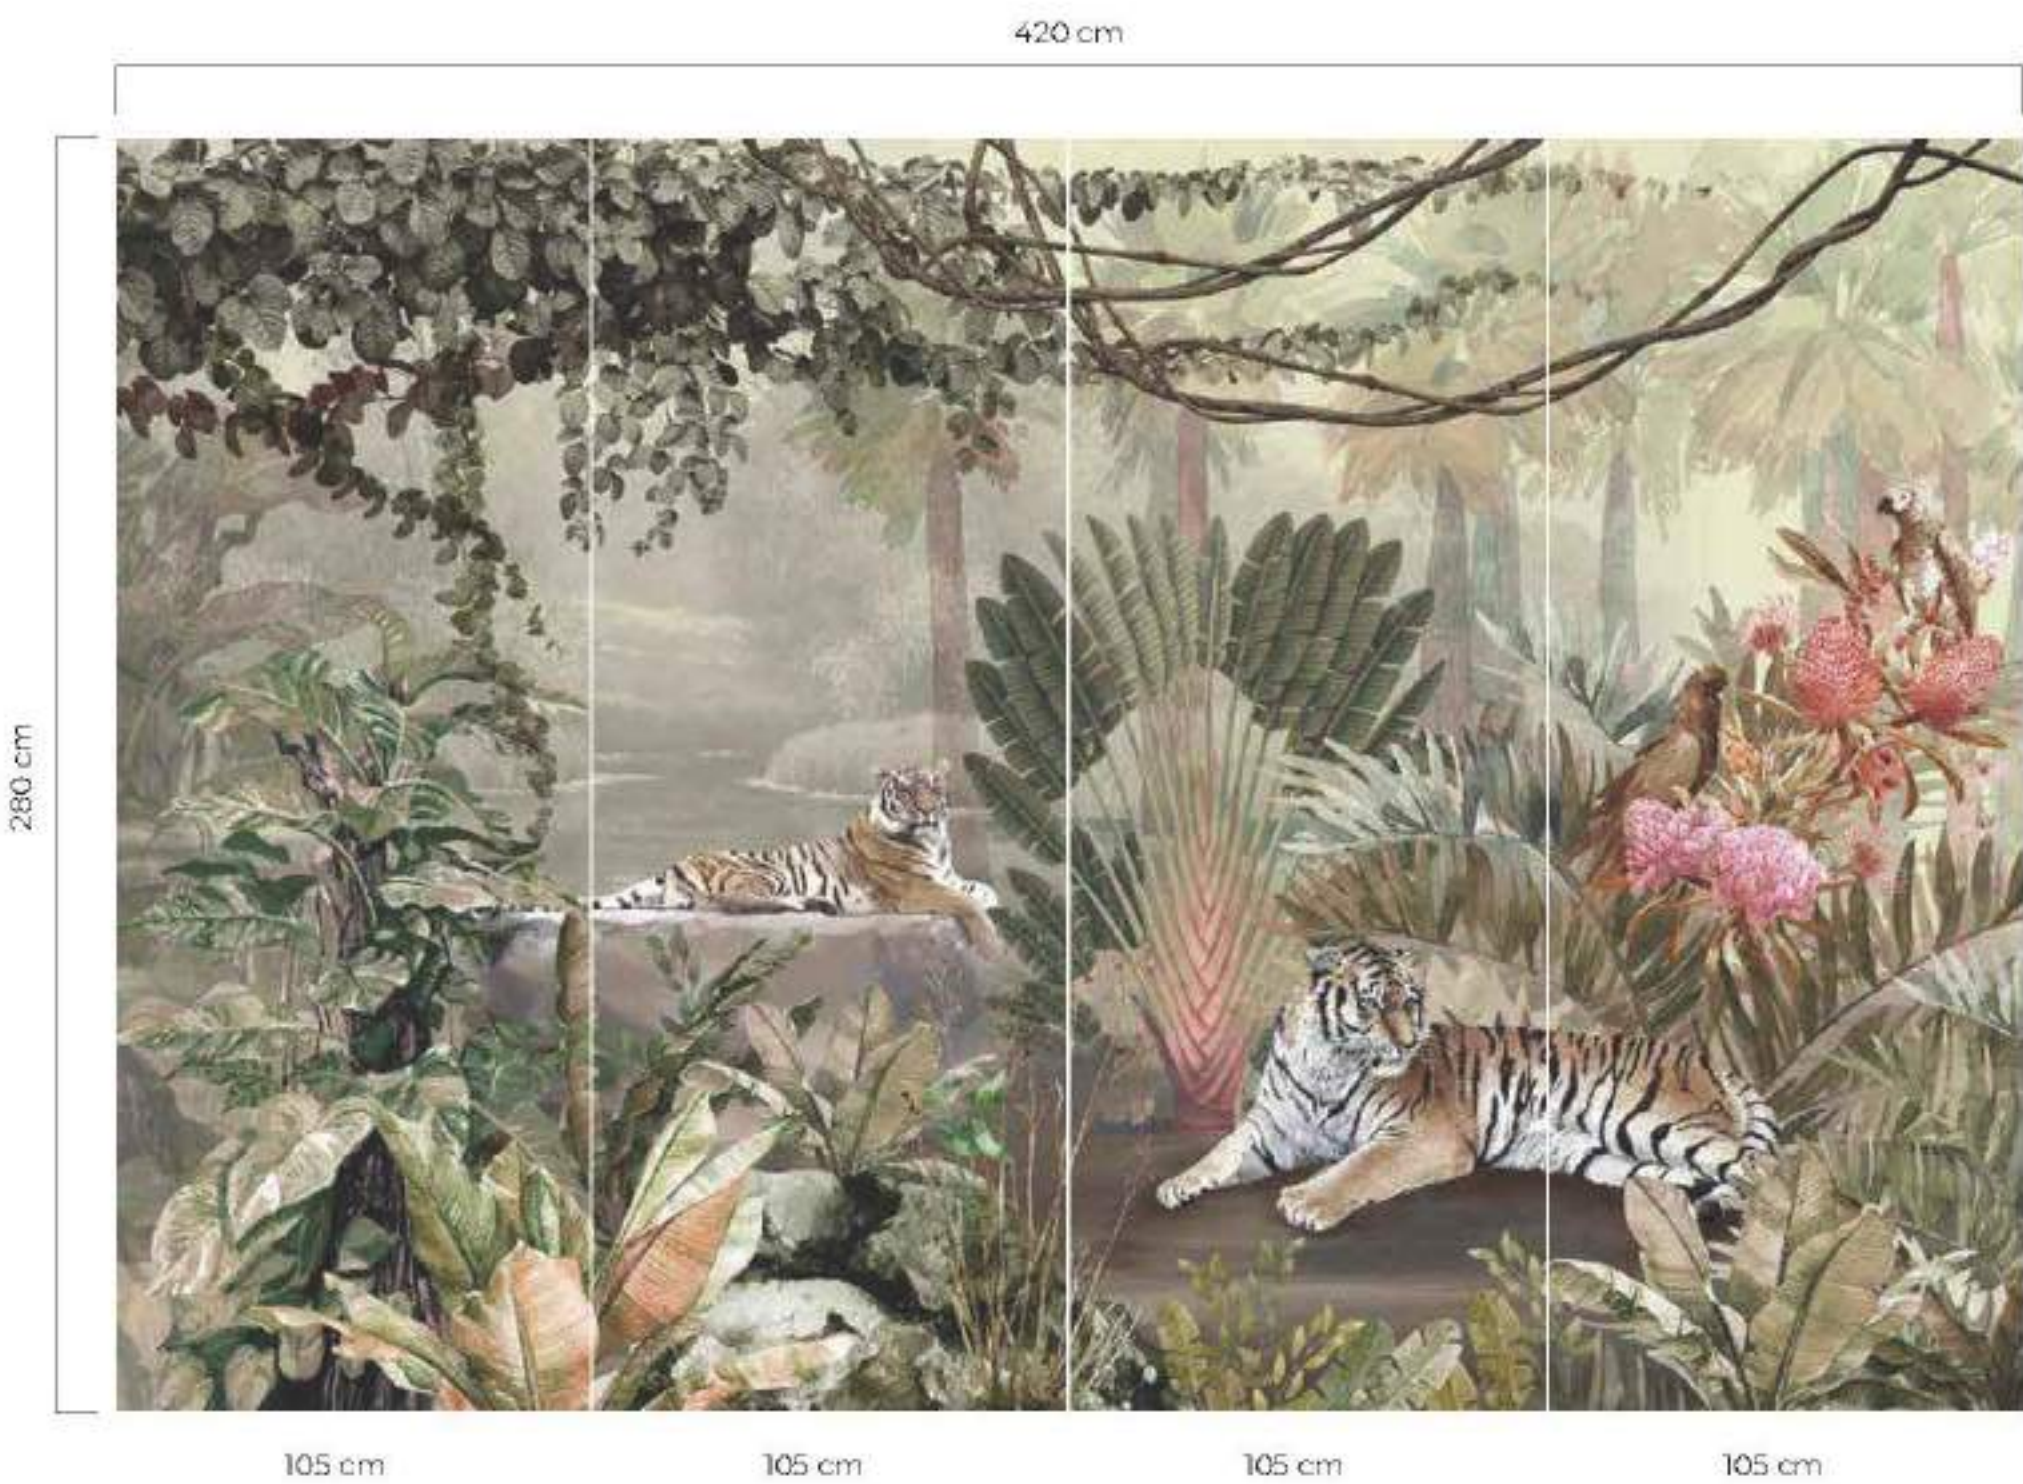

*دکمه های مختلف را می توانید از صفحه آخر انتخاب کنید

*Puede seleccionar cualquiera de las texturas que están en la página final

A311-1

A311-1

A311-2

A311-3

*Tavsiye edilen ebat (420x280cm)

***Recommended size**