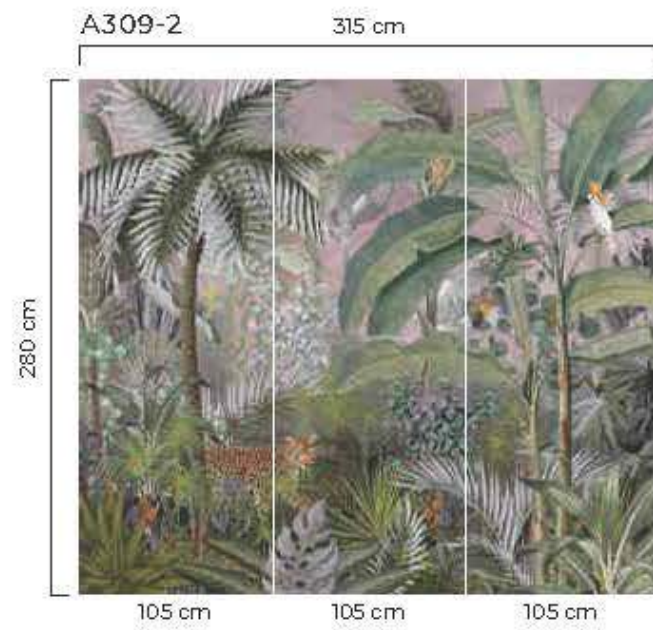

*Tavsiye edilen ebat (525x280cm)
***Recommended size**
 *Рекомендуемый размер
 *مقترح الحجم
 *Tamaño recomendado

*İstenilen ebatta duvarınıza uygun özel üretim yapılabilmektedir
***All the mural sizes can be customized according to your request**
 *Возможно производить индивидуальный размер
 *نمونه های مختلف را می توان در اندازه های مختلف تولید کرد
 *Todos los tamaños de los murales pueden ser personalizados de acuerdo a su solicitud

A309-3

A309-1

A309-2

A309-3

*Tavsiye edilen ebat (315x280cm)

*Recommended size

*Рекомендуемый размер

*توصیه شده سایز