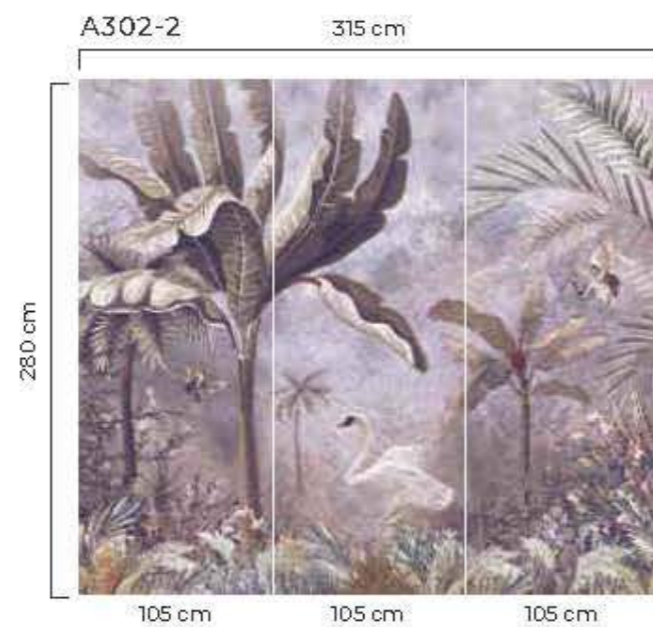

*بىر تەنلىمىدە چاتىرىۋاتقان ئۆلچەم تەلپىتىلىدۇ

*Todos los tamaños de los murales pueden ser personalizados de acuerdo a su solicitud

*Son sayfadaki dokulardan herhangi birini seçebilirsiniz

*You can select any of textures from the end page

*На последней странице вы можете выбрать текстуру

*تەنلىمىدە رايونغا چىقىشقا ئىمكانىيەت بېرىدۇ

*Puede seleccionar cualquiera de las texturas que están en la página final

A302-1

A302-1

A302-2

A302-3

*Tavsiye edilen ebat (315x280cm)

*Tavsiye edilen ebat (315x280cm)
***Recommended size**
 *Рекомендуемый размер
 *مقترح الحجم
 *Tamaño recomendado

*İstenilen ebatta duvarınıza uygun özel üretim yapılabilmektedir
***All the mural sizes can be customized according to your request**
 *Возможно производить индивидуальный размер
 *بمقترح الحجم الخاص بطلبك
 *Todos los tamaños de los murales pueden ser personalizados de acuerdo a su solicitud