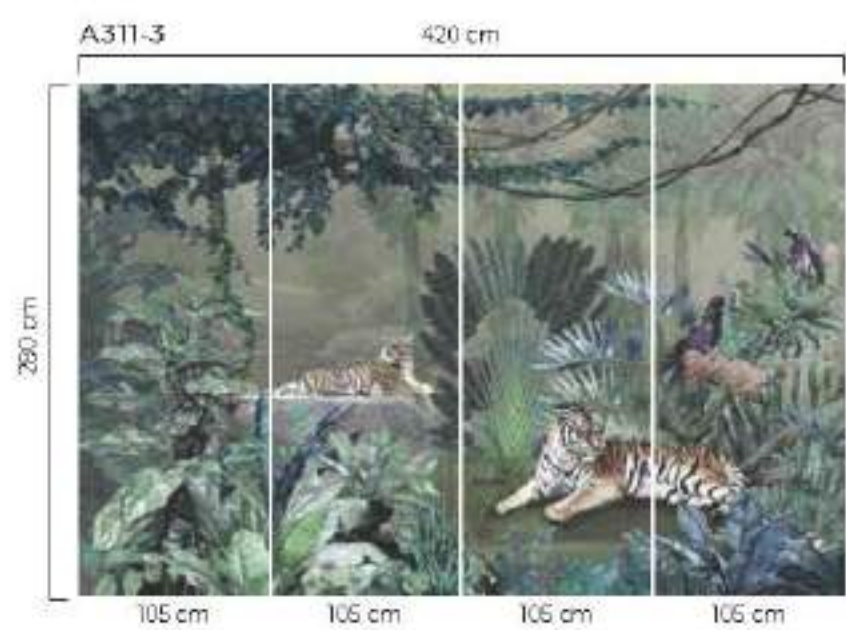

*دکمه های مختلف را می توانید از صفحه آخر انتخاب کنید

*Puede seleccionar cualquiera de las texturas que están en la página final

A311-1

A311-1

A311-2

A311-3

*Tavsiye edilen ebat (420x280cm)

***Recommended size**