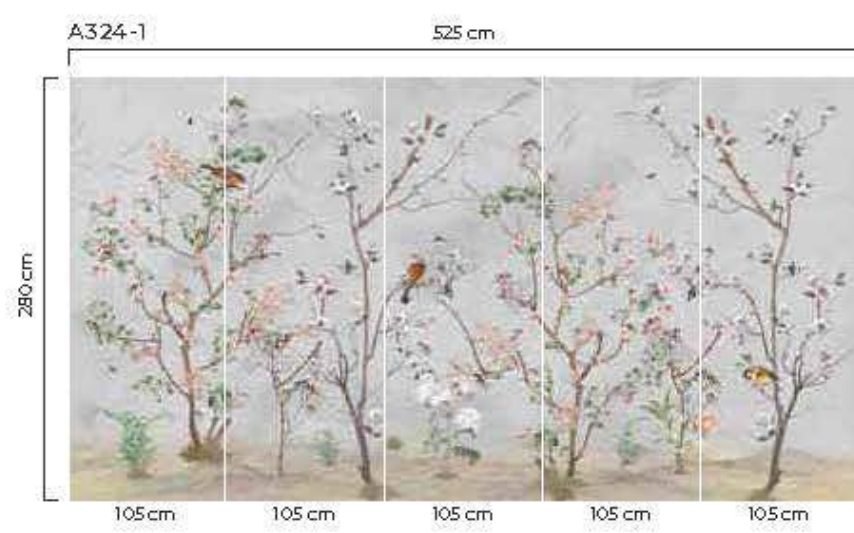

Poster

A324-3

Poster

*Tavsiye edilen ebat (525x280cm)
 *Recommended size
 *Рекомендуемый размер
 *مراعاة حجم، جودتكم
 *Tamaño recomendado

*İstenilen ebatta duvarınıza uygun özel üretim yapılabilmektedir
 *All the mural sizes can be customized according to your request
 *Возможно производить индивидуальный размер
 *تم تصميمها خاصة لتتناسب مع جدرانكم
 *Todos los tamaños de los murales pueden ser personalizados de acuerdo a su solicitud