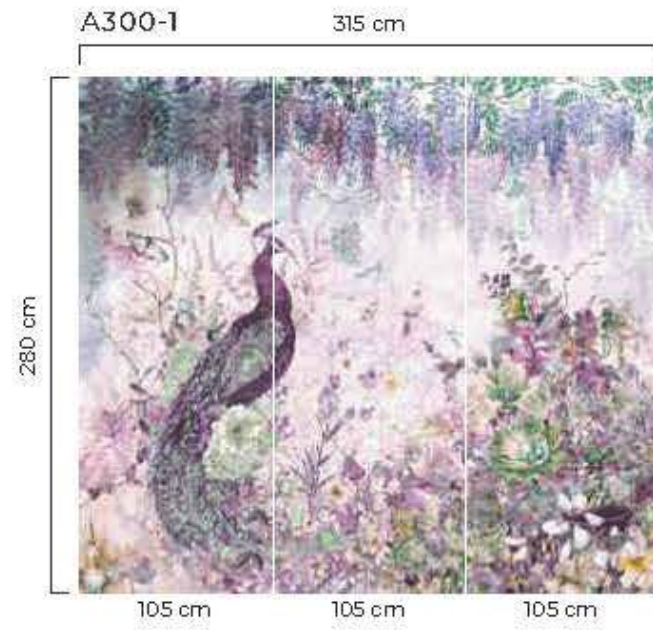

A300-3

A300-1

A300-2

A300-3

*Tavsiye edilen ebat (315x280cm)

*Recommended size

*Рекомендуемый размер

*مراقتولده، بيو لظم