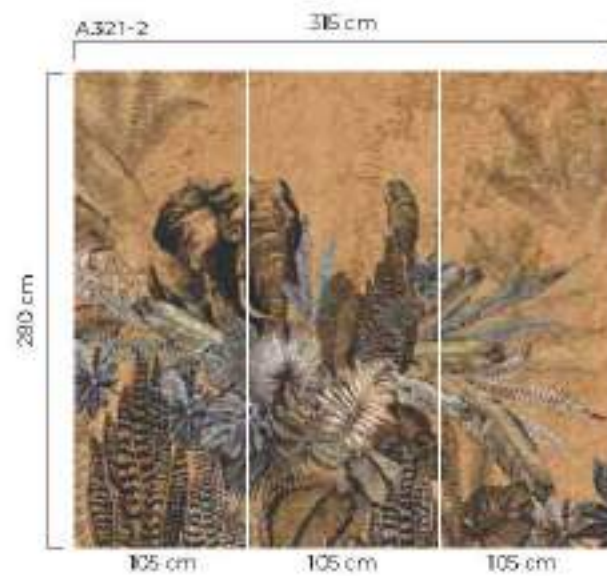

AMAZON

A321-1

*Tavsiye edilen ebat (315x280cm)

*Recommended size

*Рекомендуемый размер

*بوصلة مقترحة

*Tamaño recomendado

*İstenilen ebatla duvarınıza uygun özel üretim yapılabilir.