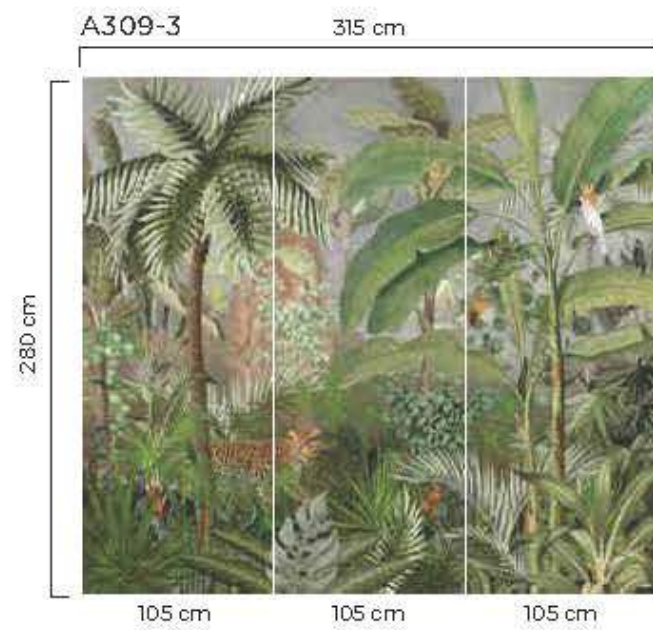

*Tavsiye edilen ebat (525x280cm)
***Recommended size**
 *Рекомендуемый размер
 *مقترح الحجم
 *Tamaño recomendado

*İstenilen ebatta duvarınıza uygun özel üretim yapılabilmektedir
***All the mural sizes can be customized according to your request**
 *Возможно производить индивидуальный размер
 *نمونه های مختلف را می توان در اندازه های مختلف تولید کرد
 *Todos los tamaños de los murales pueden ser personalizados de acuerdo a su solicitud

A309-3

A309-1

A309-2

A309-3

*Tavsiye edilen ebat (315x280cm)

*Recommended size

*Рекомендуемый размер

*توصیه شده سایز