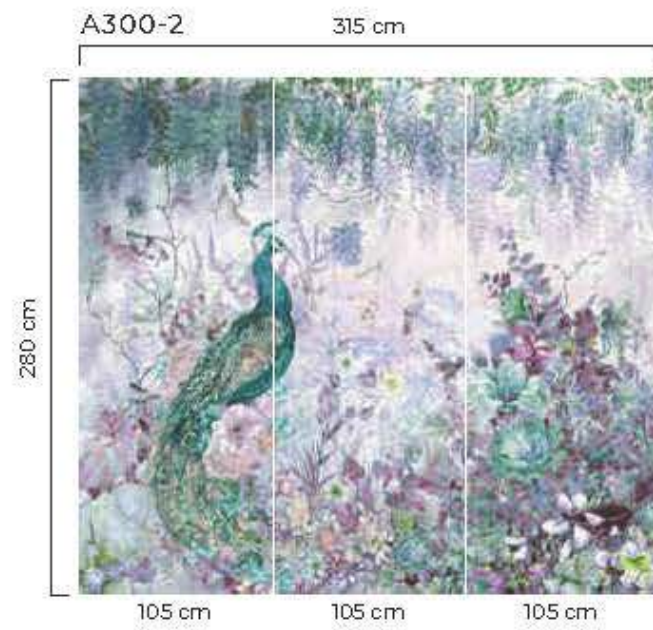

A300-3

A300-1

A300-2

A300-3

*Tavsiye edilen ebat (315x280cm)

*Recommended size

*Рекомендуемый размер

*مراقتولده، بيو لظم