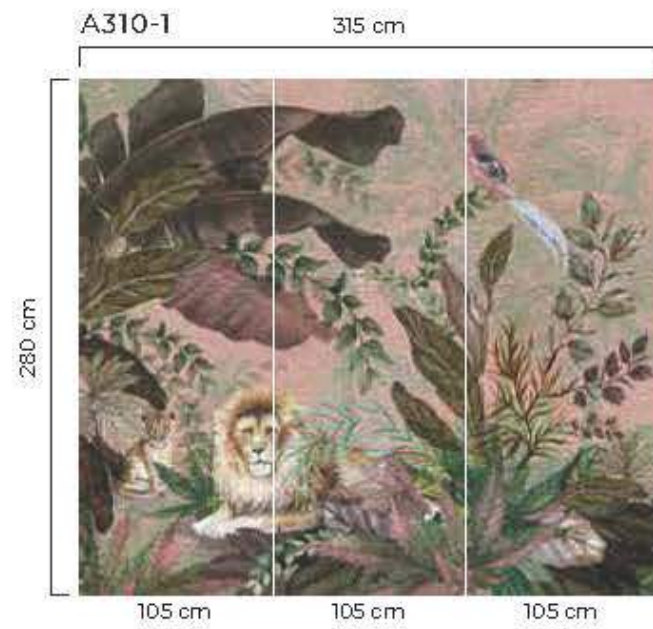

A303-1

A303-1

A303-2

A303-3

*Tavsiye edilen ebat (525x280cm)
 *Recommended size
 *Рекомендуемый размер
 *مقاس مقترح
 *Tamaño recomendado

*Istenilen ebatta duvarınıza uygun özel üretim yapılabilmektedir
 *All the mural sizes can be customized according to your request
 *Возможно производить индивидуальный размер
 *نمونه مقاس خاص بر اساس درخواست شما قابل تولید است
 *Todos los tamaños de los murales pueden ser personalizados de acuerdo a su solicitud

A310-1

A310-1

A310-2

A310-3

*Tavsiye edilen ebat (315x280cm)

*Recommended size

*Рекомендуемый размер

*مقاس مقترح