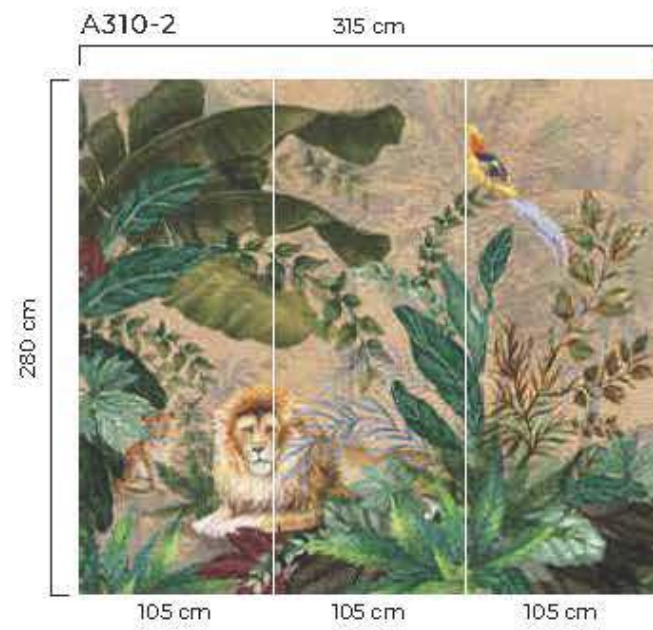

*Tavsiye edilen ebat (420x280cm)

*Recommended size

*Рекомендуемый размер

*مراقطة - بولطيم

*Tamaño recomendado

*İstenilen ebatta duvarınıza uygun özel üretim yapılabilmektedir

*All the mural sizes can be customized according to your request

A303-1

A303-1

A303-2

A303-3

*Tavsiye edilen ebat (525x280cm)
 *Recommended size
 *Рекомендуемый размер
 *مقاس مقترح
 *Tamaño recomendado

*Istenilen ebatta duvarınıza uygun özel üretim yapılabilmektedir
 *All the mural sizes can be customized according to your request
 *Возможно производить индивидуальный размер
 *نمونه مقاس خاص بر اساس درخواست شما قابل تولید است
 *Todos los tamaños de los murales pueden ser personalizados de acuerdo a su solicitud

A310-1

A310-1

A310-2

A310-3

*Tavsiye edilen ebat (315x280cm)

*Recommended size

*Рекомендуемый размер

*مقاس مقترح