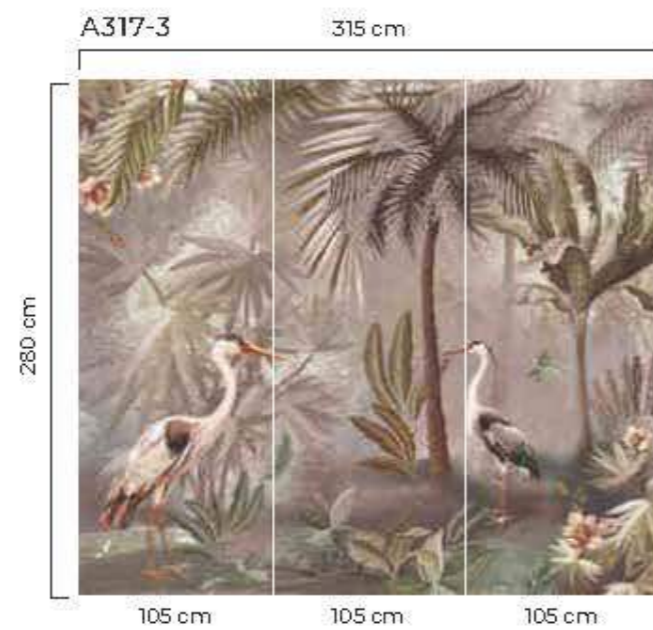

*Tavsiye edilen ebat (315x280cm)

*Recommended size

*Рекомендуемый размер

*توصیه شده سایز

*Tamaño recomendado

*İstenilen ebatta duvarınıza uygun özel üretim yapılabilmektedir

*All the mural sizes can be customized according to your request

*Возможно производить индивидуальный размер

*نمونه های دلخواه را می توان در اندازه های سفارشی تولید کرد

*Todos los tamaños de los murales pueden ser personalizados de acuerdo a su solicitud

*Son sayfada ki dokulardan herhangi birini seçebilirsiniz

*You can select any of textures from the end page

*На последней странице вы можете выбрать текстуру

*شما می توانید هر یک از طرح های موجود را انتخاب کنید

*Puede seleccionar cualquiera de las texturas que están en la página final