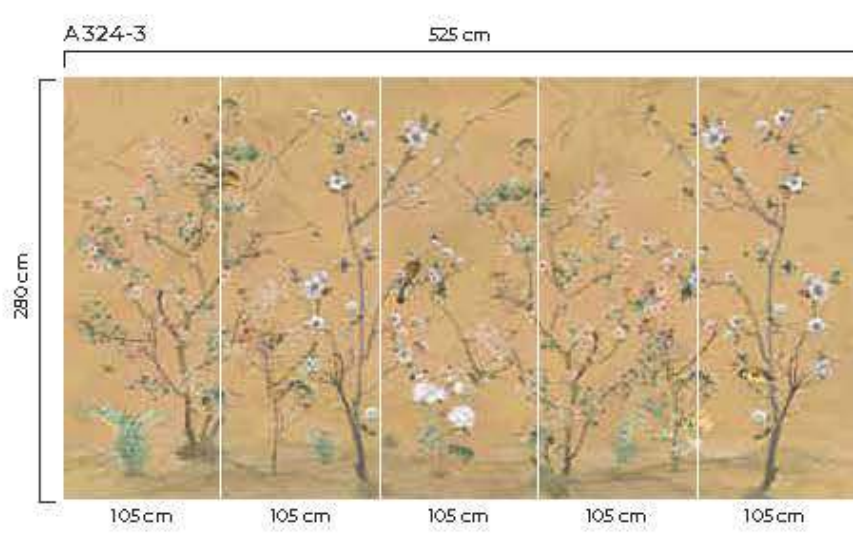

Poster

A324-3

Poster

*Tavsiye edilen ebat (525x280cm)
 *Recommended size
 *Рекомендуемый размер
 *مراعاة حجم، جودتكم
 *Tamaño recomendado

*İstenilen ebatta duvarınıza uygun özel üretim yapılabilmektedir
 *All the mural sizes can be customized according to your request
 *Возможно производить индивидуальный размер
 *تم تصميمها خاصة لتتناسب مع جدرانكم
 *Todos los tamaños de los murales pueden ser personalizados de acuerdo a su solicitud