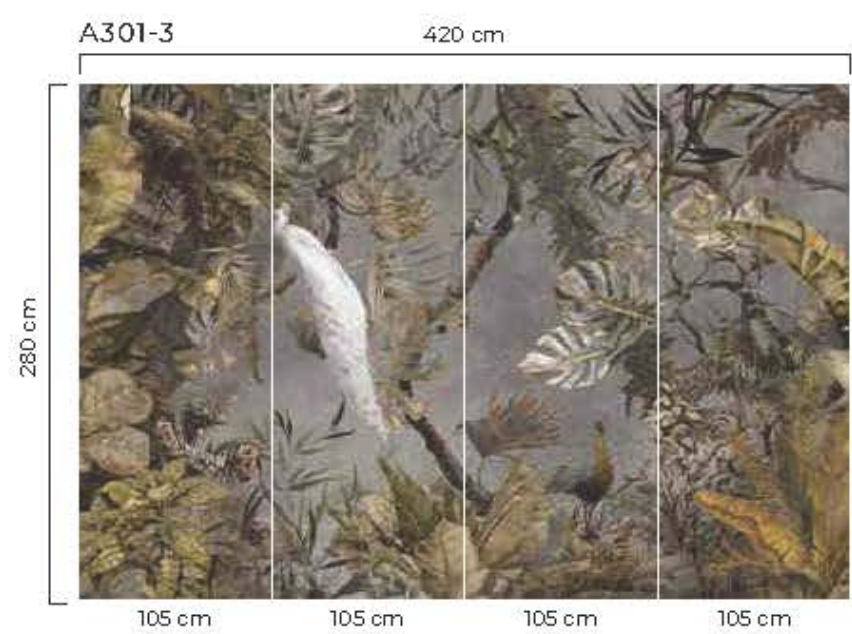

*دکمه‌های متنوع را می‌توانید از صفحه آخر انتخاب کنید

*Puede seleccionar cualquiera de las texturas que están en la página final

A301-3

A301-1

A301-2

A301-3

*Tavsiye edilen ebat (420x280cm)

*Recommended size