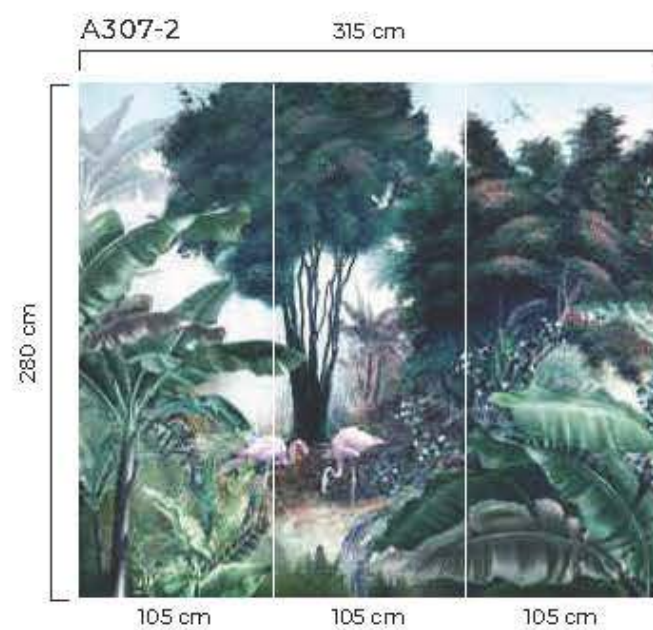

*Tavsiye edilen ebat (315x280cm)

*Recommended size

*Рекомендуемый размер

*توصیه شده سایز

*Tamaño recomendado

*İstenilen ebatta duvarınıza uygun özel üretim yapılabilir.

*All the mural sizes can be customized according to your request

*Возможно производить индивидуальный размер

*همه سایزهای دیوار را می توان به صورت سفارشی تولید کرد.

*Todos los tamaños de los murales pueden ser personalizados de acuerdo a su solicitud

*Son sayfadaki dokulardan herhangi birini seçebilirsiniz

A313-2

A313-1

A313-2

A313-3

*Tavsiye edilen ebat (525x280cm)
***Recommended size**
 *Рекомендуемый размер
 *مقاسه پیشنهادی
 *Tamaño recomendado.

*İstenilen ebatta duvarınıza uygun özel üretim yapılabilmektedir
***All the mural sizes can be customized according to your request**
 *Возможно производить индивидуальный размер
 *بمقاسه دلخواه تولید می شود
 *Todos los tamaños de los murales pueden ser personalizados de acuerdo a su solicitud.

*Tavsiye edilen ebat (525x280cm)
***Recommended size**
 *Рекомендуемый размер
 *مقترح الحجم
 *Tamaño recomendado

*İstenilen ebatta duvarınıza uygun özel üretim yapılabilmektedir
***All the mural sizes can be customized according to your request**
 *Возможно производить индивидуальный размер
 *نمونه های مختلف را می توان در اندازه های مختلف تولید کرد
 *Todos los tamaños de los murales pueden ser personalizados de acuerdo a su solicitud