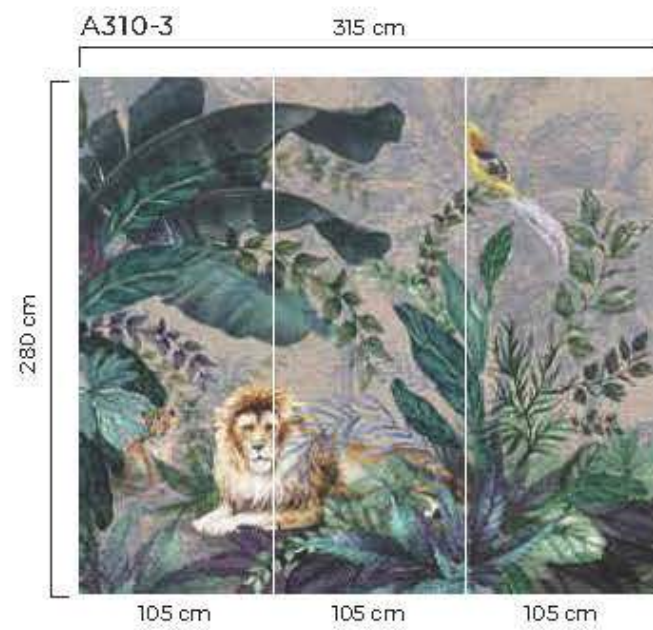

*Tavsiye edilen ebat (315x280cm)
***Recommended size**
 *Рекомендуемый размер
 *مقترح الحجم
 *Tamaño recomendado

*İstenilen ebatta duvarınıza uygun özel üretim yapılabilmektedir
***All the mural sizes can be customized according to your request**
 *Возможно производить индивидуальный размер
 *بمقترح الحجم الخاص بطلبك
 *Todos los tamaños de los murales pueden ser personalizados de acuerdo a su solicitud

*Tavsiye edilen ebat (420x280cm)

*Recommended size

*Рекомендуемый размер

*مراقطة - بولطيم

*Tamaño recomendado

*İstenilen ebatta duvarınıza uygun özel üretim yapılabilmektedir

*All the mural sizes can be customized according to your request

A303-1

A303-1

A303-2

A303-3

*Tavsiye edilen ebat (525x280cm)
 *Recommended size
 *Рекомендуемый размер
 *مقاس مقترح
 *Tamaño recomendado

*Istenilen ebatta duvarınıza uygun özel üretim yapılabilmektedir
 *All the mural sizes can be customized according to your request
 *Возможно производить индивидуальный размер
 *نمونه مقاس خاص بر اساس درخواست شما قابل تولید است
 *Todos los tamaños de los murales pueden ser personalizados de acuerdo a su solicitud

A310-1

A310-1

A310-2

A310-3

*Tavsiye edilen ebat (315x280cm)

*Recommended size

*Рекомендуемый размер

*مقاس مقترح