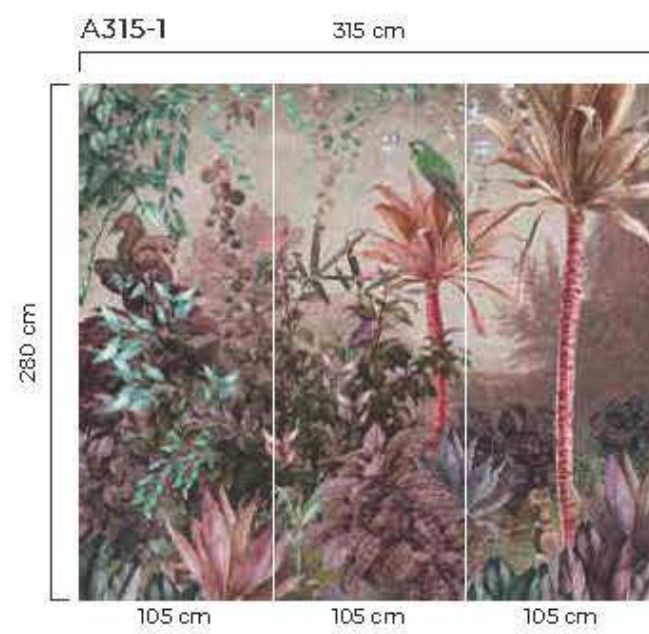

A315-2

A315-1

A315-2

A315-3

*Tavsiye edilen ebat (315x280cm)
***Recommended size**
 *Рекомендуемый размер
 *توصیه شده سایز
 *Tamaño recomendado

*İstenilen ebatla duvarınıza uygun özel üretim yapılabilmektedir
***All the mural sizes can be customized according to your request.**
 *Возможно производить индивидуальный размер
 *نم رنگم کما چاکنز کاسر اوی کما بکس ح بکمال
 *Todos los tamaños de los murales pueden ser personalizados de acuerdo a su solicitud