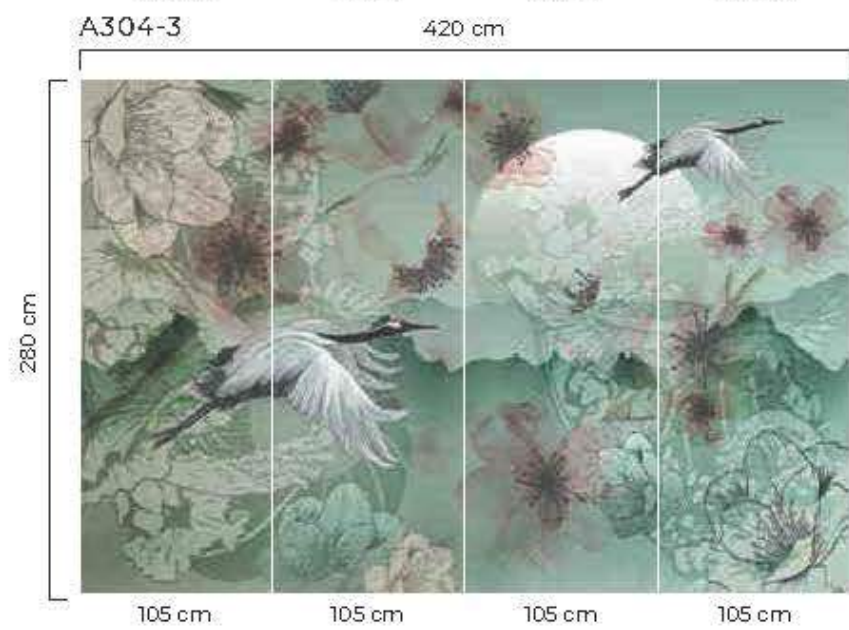

*Tavsiye edilen ebat (420x280cm)

*Recommended size

*Рекомендуемый размер

*مراقطة - بولطيم

*Tamaño recomendado

*İstenilen ebatta duvarınıza uygun özel üretim yapılabilmektedir

*All the mural sizes can be customized according to your request