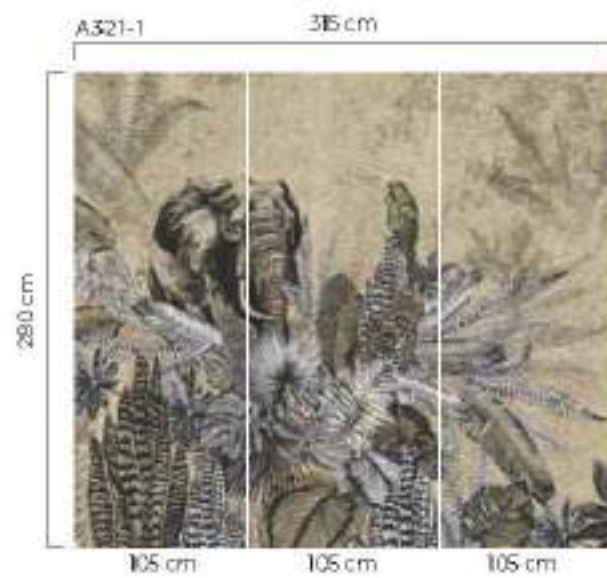

AMAZON

A321-1

*Tavsiye edilen ebat (315x280cm)

*Recommended size

*Рекомендуемый размер

*بوصلة مقترحة

*Tamaño recomendado

*İstenilen ebatla duvarınıza uygun özel üretim yapılabilir.