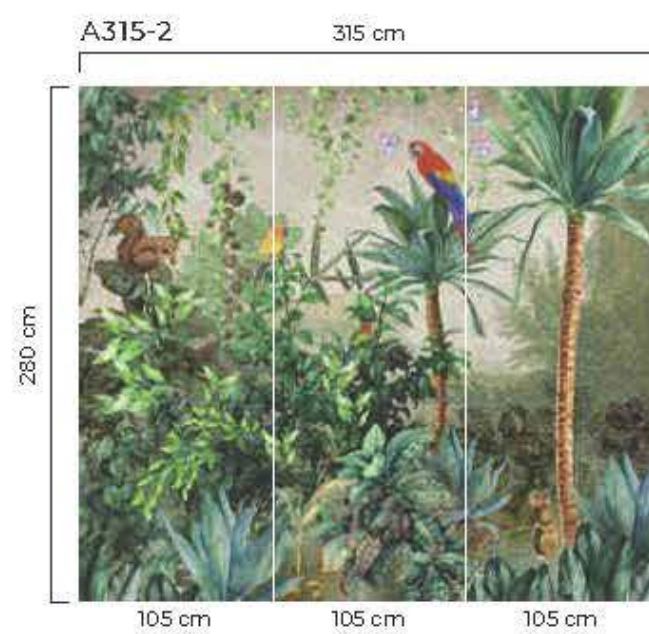

A315-2

A315-1

A315-2

A315-3

*Tavsiye edilen ebat (315x280cm)
***Recommended size**
 *Рекомендуемый размер
 *توصیه شده سایز
 *Tamaño recomendado

*İstenilen ebatla duvarınıza uygun özel üretim yapılabilmektedir
***All the mural sizes can be customized according to your request.**
 *Возможно производить индивидуальный размер
 *نم رنگم کما چاکنز کاسر اوی کما بکس ح بکمال
 *Todos los tamaños de los murales pueden ser personalizados de acuerdo a su solicitud