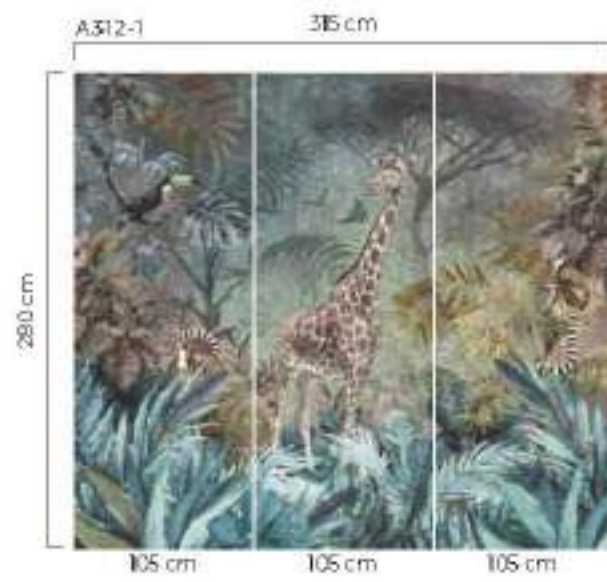

*Tavsiye edilen ebat (315x280cm)

*Recommended size

*Рекомендуемый размер

*توصیة ابعاد

*Tamaño recomendado

*İstenilen ebatta duvarınıza uygun özel üretim yapılabilmektedir

*All the mural sizes can be customized according to your request

*Возможно производить индивидуальный размер

*تتمتعنا بإمكانات إنتاج أحجام مخصصة

*Todos los tamaños de los murales pueden ser personalizados de acuerdo a su solicitud

*Son sayfadaki dokulardan herhangi birini seçebilirsiniz

*You can select any of textures from the end page

*На последней странице вы можете выбрать текстуру

*تستطيعون اختيار أي من النماذج الموجودة في الصفحة الأخيرة

*Puede seleccionar cualquiera de las texturas que están en la página final