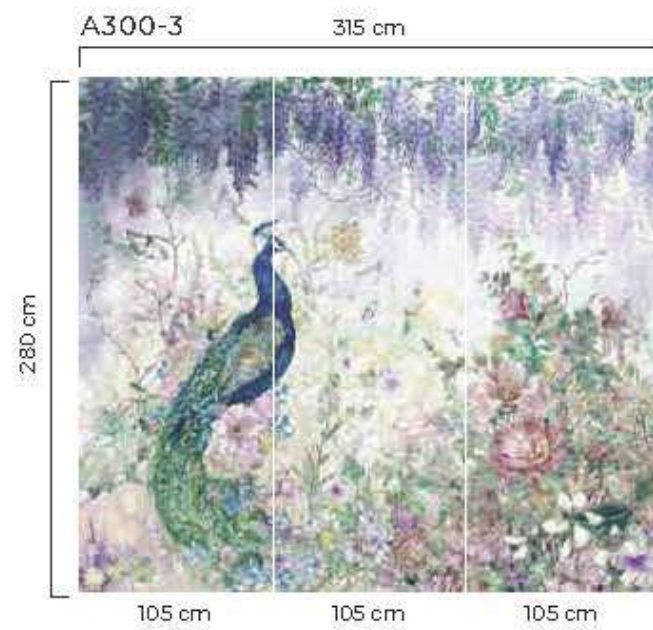

A300-3

A300-1

A300-2

A300-3

*Tavsiye edilen ebat (315x280cm)

*Recommended size

*Рекомендуемый размер

*مراقتولده، بيو لظم