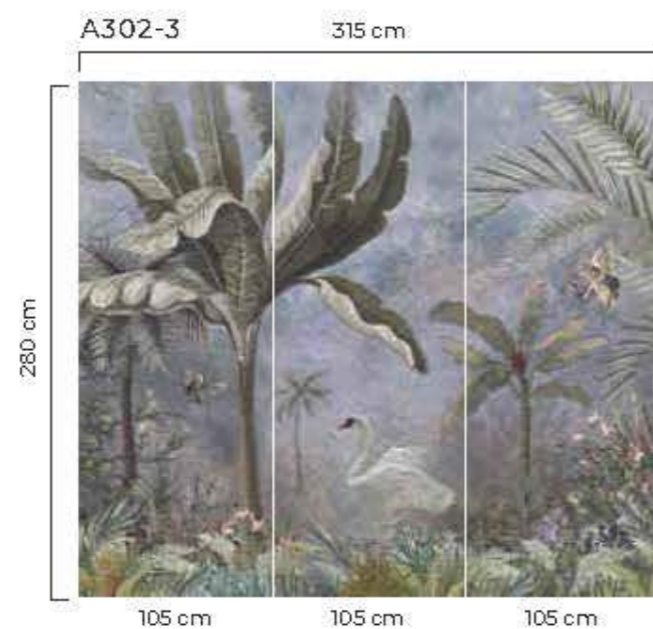

*بىر تەنلىمىدە چاتىرىۋاتقان ئۆلچەم تەلپىتىلىدۇ

*Todos los tamaños de los murales pueden ser personalizados de acuerdo a su solicitud

*Son sayfadaki dokulardan herhangi birini seçebilirsiniz

*You can select any of textures from the end page

*На последней странице вы можете выбрать текстуру

*تەنلىمىدە رايونغا چىقىشقا ئىمكانىيەت بېرىدۇ

*Puede seleccionar cualquiera de las texturas que están en la página final

A302-1

A302-1

A302-2

A302-3

*Tavsiye edilen ebat (315x280cm)