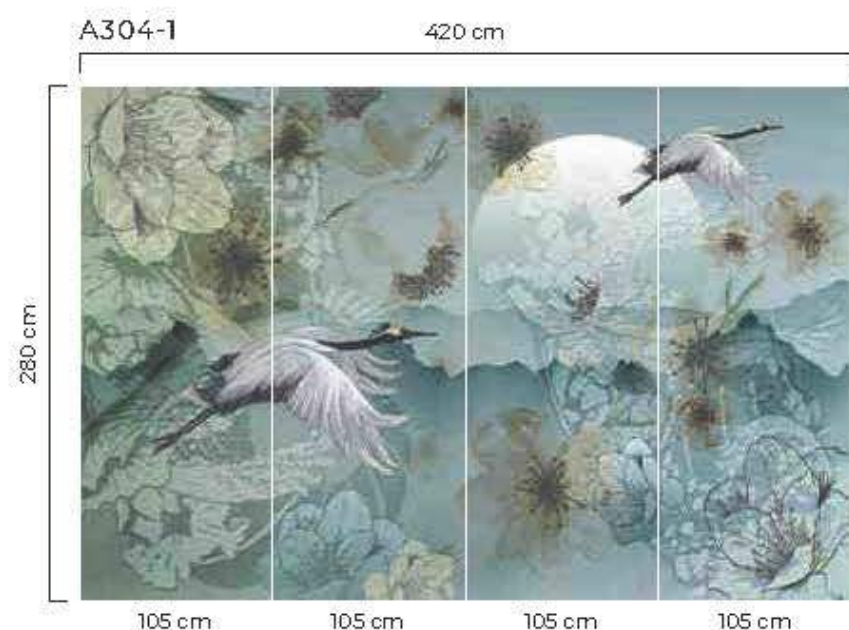

*Tavsiye edilen ebat (420x280cm)

*Recommended size

*Рекомендуемый размер

*مراقطة - بولطيم

*Tamaño recomendado

*İstenilen ebatta duvarınıza uygun özel üretim yapılabilmektedir

*All the mural sizes can be customized according to your request