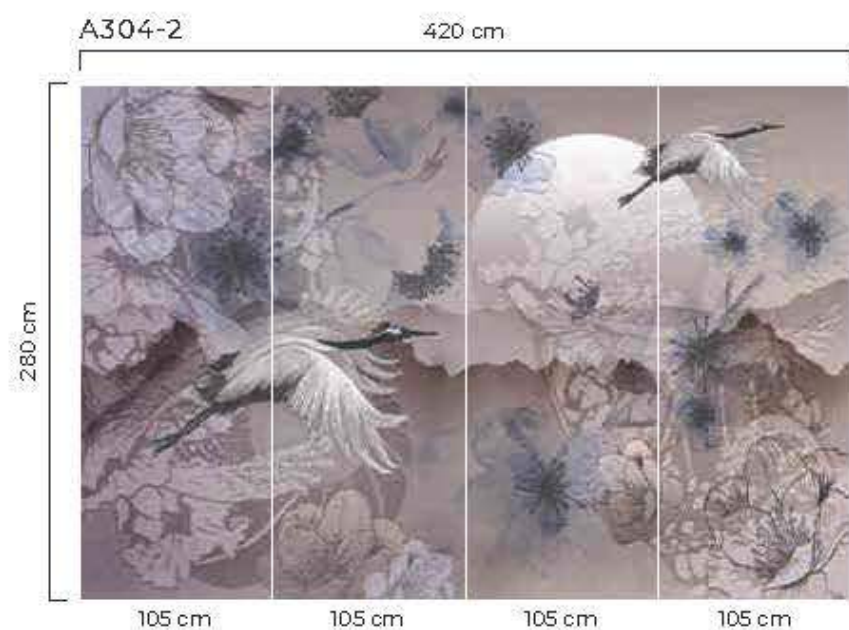

*Tavsiye edilen ebat (420x280cm)

*Recommended size

*Рекомендуемый размер

*مراقطة - بولطيم

*Tamaño recomendado

*İstenilen ebatta duvarınıza uygun özel üretim yapılabilmektedir

*All the mural sizes can be customized according to your request