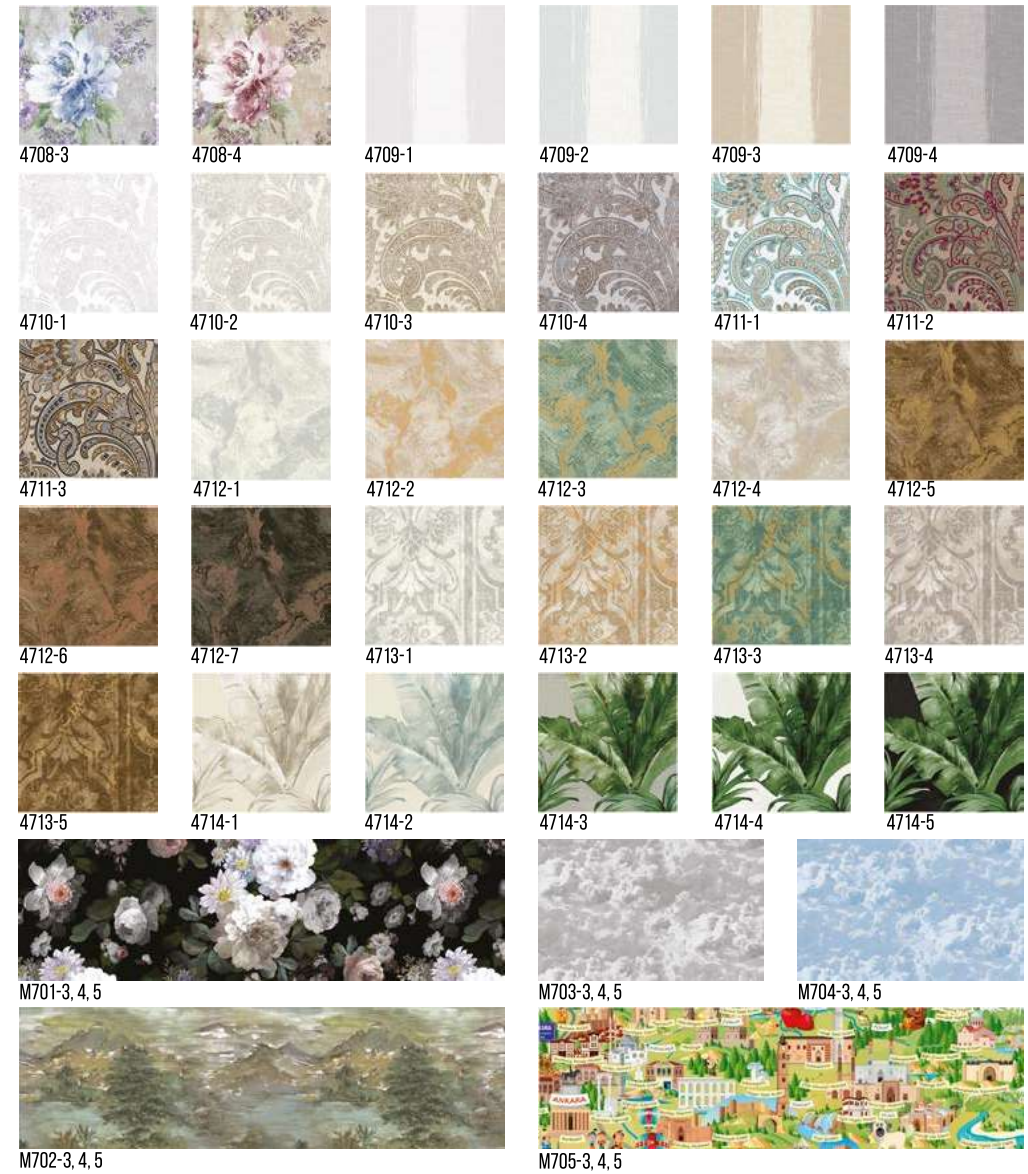

INDIGO

1.06 M X 10 M / NON-WOVEN BACK
PATTERNS

TR İNDİGO DESEN / RENK : 19/77
EN İNDİGO PATTERN / COLOUR : 19/77
RU İNDİGO ДИЗАЙН / ЦВЕТ : 19/77