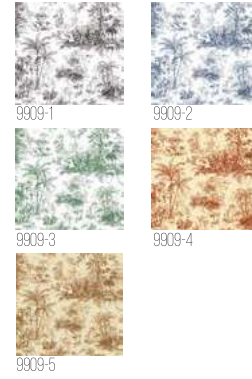

9903 SERIE

9909 SERIE

9907 SERIE

9914 SERIE